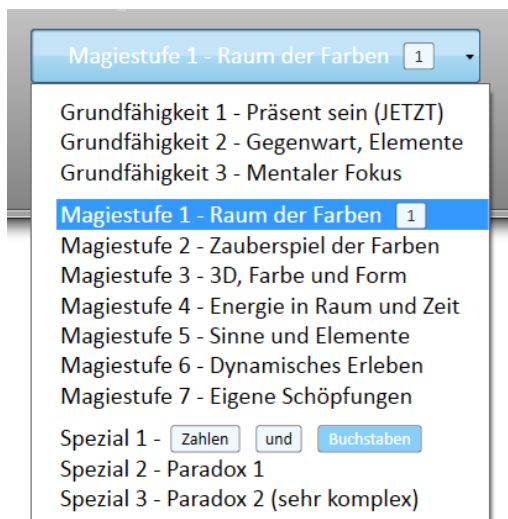

- Sie lernen durch diese **18 Übungen in Ihre ureigene Kraft und magische Präsenz** zu gelangen und in ihr zu bleiben.
- Die Übungen sind „**einfach**“, **aber extrem effektiv**, weil sie auf jeden Ballast verzichten. Die Einsatzmöglichkeiten sind einzigartig, wie auch universell. Wir bieten Ihnen hier also exklusiv die **hohe Schule einer echten magischen Ausbildung**.
- Die zugehörige **Anleitung** ist bei jeder einzelnen Magie-Stufe (unabhängig vom Handbuch) direkt **in der Software** einsehbar...
- **Jetzt NEU:** Mit **Powermotivation** - auch als MP3 für unterwegs + ca. 5 Minuten **Körperaktivierung** und zusätzlichen MP3s sowie Übungstabelle und „**Spiegel der Veränderung**“ (PDF).