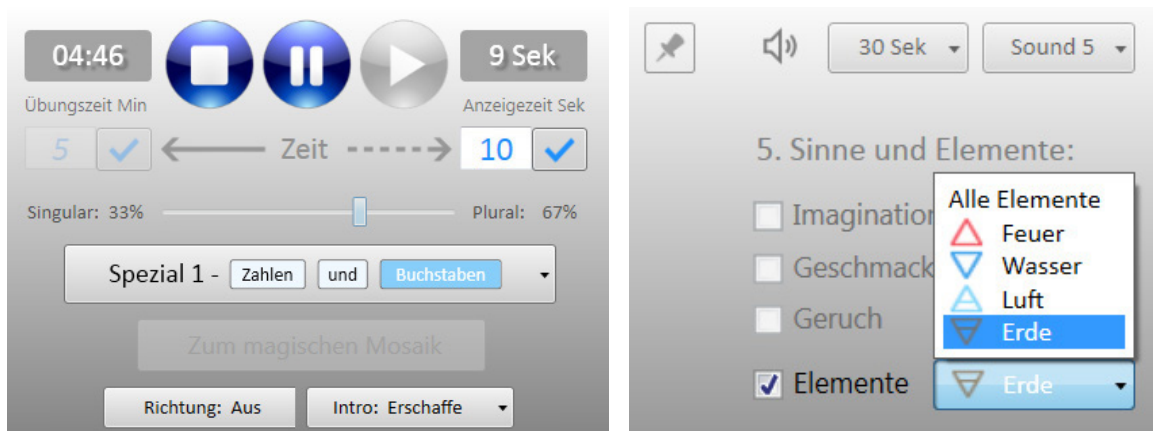

- Sie lernen durch diese **18 Übungen in Ihre ureigene Kraft und magische Präsenz** zu gelangen und in ihr zu bleiben.
- Die Übungen sind „**einfach**“, **aber extrem effektiv**, weil sie auf jeden Ballast verzichten. Die Einsatzmöglichkeiten sind einzigartig, wie auch universell. Wir bieten Ihnen hier also exklusiv die **hohe Schule einer echten magischen Ausbildung**.
- Die zugehörige **Anleitung** ist bei jeder einzelnen Magie-Stufe (unabhängig vom Handbuch) direkt **in der Software** einsehbar...
- **Jetzt NEU:** Mit **Powermotivation** - auch als MP3 für unterwegs + ca. 5 Minuten **Körperaktivierung** und zusätzlichen MP3s sowie Übungstabelle und „**Spiegel der Veränderung**“ (PDF).