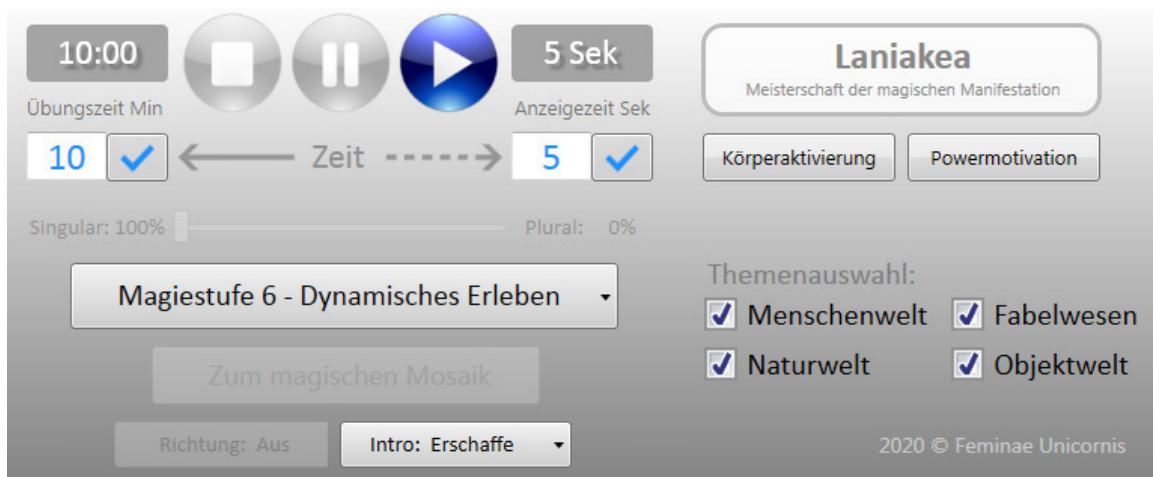

- Sie lernen durch diese **18 Übungen in Ihre ureigene Kraft und magische Präsenz** zu gelangen und in ihr zu bleiben.
- Die Übungen sind „**einfach**“, **aber extrem effektiv**, weil sie auf jeden Ballast verzichten. Die Einsatzmöglichkeiten sind einzigartig, wie auch universell. Wir bieten Ihnen hier also exklusiv die **hohe Schule einer echten magischen Ausbildung**.
- Die zugehörige **Anleitung** ist bei jeder einzelnen Magie-Stufe (unabhängig vom Handbuch) direkt **in der Software** einsehbar...
- **Jetzt NEU:** Mit **Powermotivation** - auch als MP3 für unterwegs + ca. 5 Minuten **Körperaktivierung** und zusätzlichen MP3s sowie Übungstabelle und „**Spiegel der Veränderung**“ (PDF).